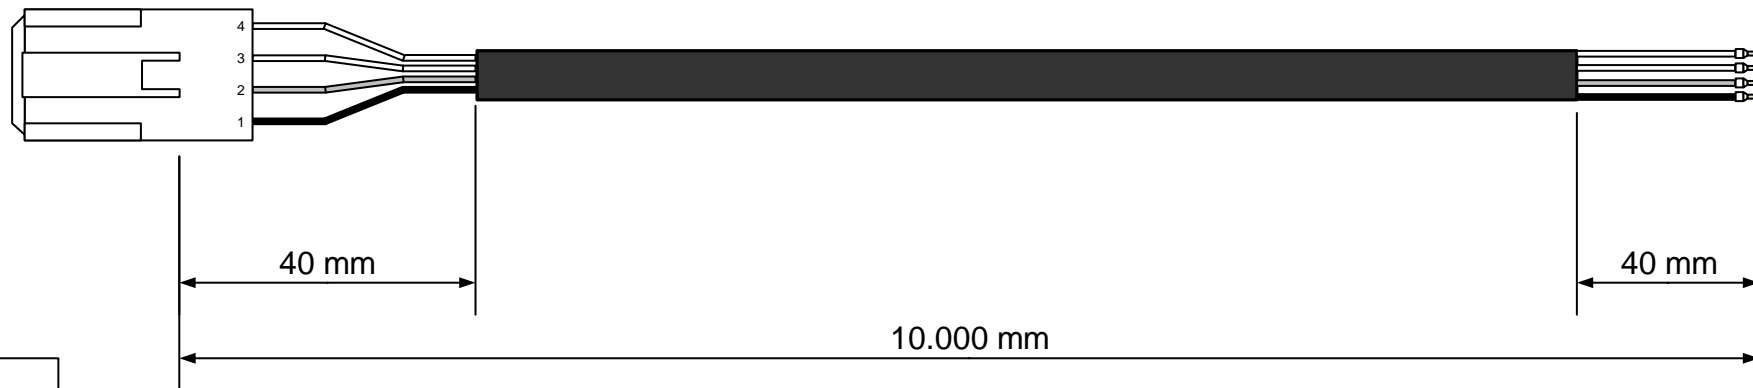

1x Gehäuse 339.04-1100
4x Kontakte 407.10-0105

740.04-08101
Kabel SiHF 4x0,50mm² Außenmantel: schwarz
Aderfarben: sw, gr, ws, ws

4x Aderendhülsen 0,50/8mm
408.24-0100

Belegung:

- 1 – schwarz
- 2 – grau
- 3 – weiss
- 4 – weiss

Index	Datum	Name	Aenderung
Erstellt			<u>ZeichnungsNr.</u>
Geprüft			118.02-7127

KundenNr.

Benennung

Zuleitung für Lambdasonde
NGK 10,00m

Vágási hosszak tűrése az AP_00008 sz. belső utasítás alapján
Längentoleranz nach interner Normtafel AP_00008.